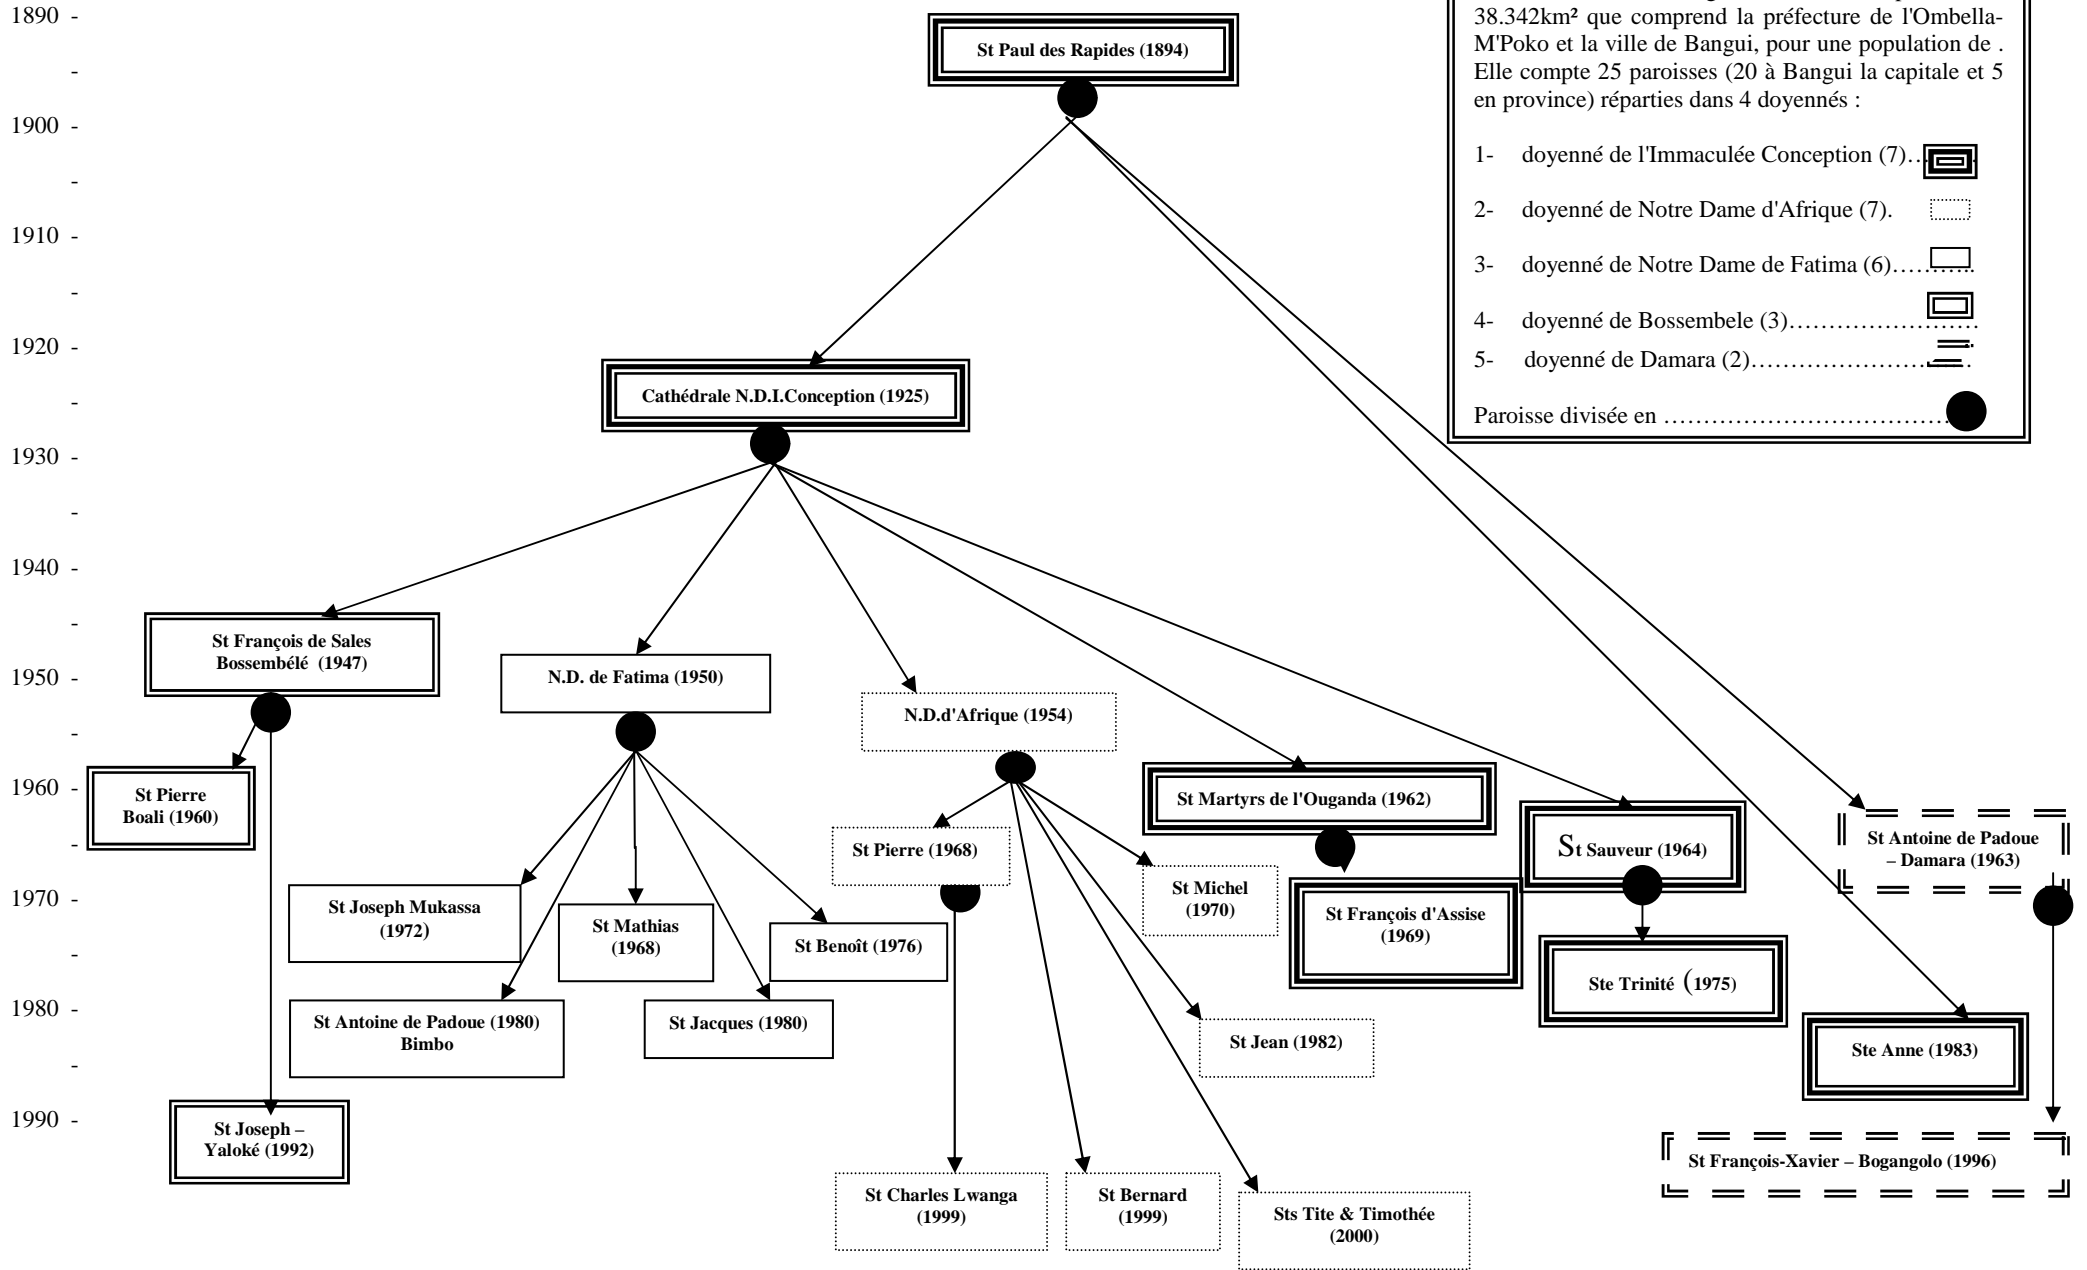

RAMIFICATION DES PAROISSES ET DATE DE CREATION

L'Archidiocèse de Bangui couvre une superficie de 38.342km² que comprend la préfecture de l'Ombella-M'Poko et la ville de Bangui, pour une population de . Elle compte 25 paroisses (20 à Bangui la capitale et 5 en province) réparties dans 4 doyennés :

- 1- doyenné de l'Immaculée Conception (7) ..
- 2- doyenné de Notre Dame d'Afrique (7).
- 3- doyenné de Notre Dame de Fatima (6).....
- 4- doyenné de Bossembele (3).....
- 5- doyenné de Damara (2).....

Paroisse divisée en